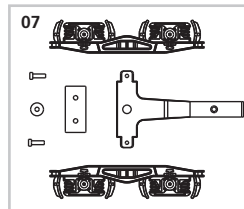

# 37704 Schiebepanewagen Shimmms 2

Tarpaulin Car · Wagon bâché à bogies  
Staalrollenwagen Shimmms 2

37704-90-7000

## ERSATZTEILE

Spare parts · Pièces détachées · Reserveonderdelen

Nr.	Bezeichnung:	Description:	Désignation:	Beschrijving:	PG*
37700-01	Bremsgestänge	Brake rods	Conduites de freins	Remsysteem	8
37700-02	Pufferbohle für Mittelpuffer	End Beam for central buffer	Traverse de tamponnement (tampon central)	Bufferbalk (middenbuffer)	8
37700-03	Pufferbohle für 2 Puffer	End Beam for 2 buffers	Traverse de tamponnement (2 tampons)	Bufferbalk (2 buffers)	8
37700-04	Puffer (2 St.)	Buffers (set of 2)	Tampons (2 unités)	Buffer (2 stuks)	6
37704-05	Handstangen	Handrails	Poignées	Handgrepen	8
37701-06	Hydraulikgestänge	Hydraulic rod	Conduites hydrauliques	Hydraulische bediening	8
37700-07	Drehgestell	Bogey	Bogie	Draaistel	12
	<b>Standard Ersatzteile</b>	<b>Spare parts, standard range</b>	<b>Pièces détachées standard</b>	<b>Standaardonderdelen</b>	
36030	Kupplung komplett	Standard Coupler	Attelage, complet	Koppeling, volledig	
36090	Schrauben-Set (20-tlg./5 Größen)	Set of screws (20 pieces / 5 sizes)	Jeu de vis (20 pièces, 5 tailles)	Set schroeven (20-delig)	
36160	Radsatz Kunststoff (2 St.)	Plastic wheel set (set of 2)	Essieux plastiques (2 unités)	Kunststof wielstel (2-delig)	
36161	Radsatz Metall (2 St.)	Metal wheel set (set of 2)	Essieux métalliques (2 unités)	Metalen wielstel (2-delig)	